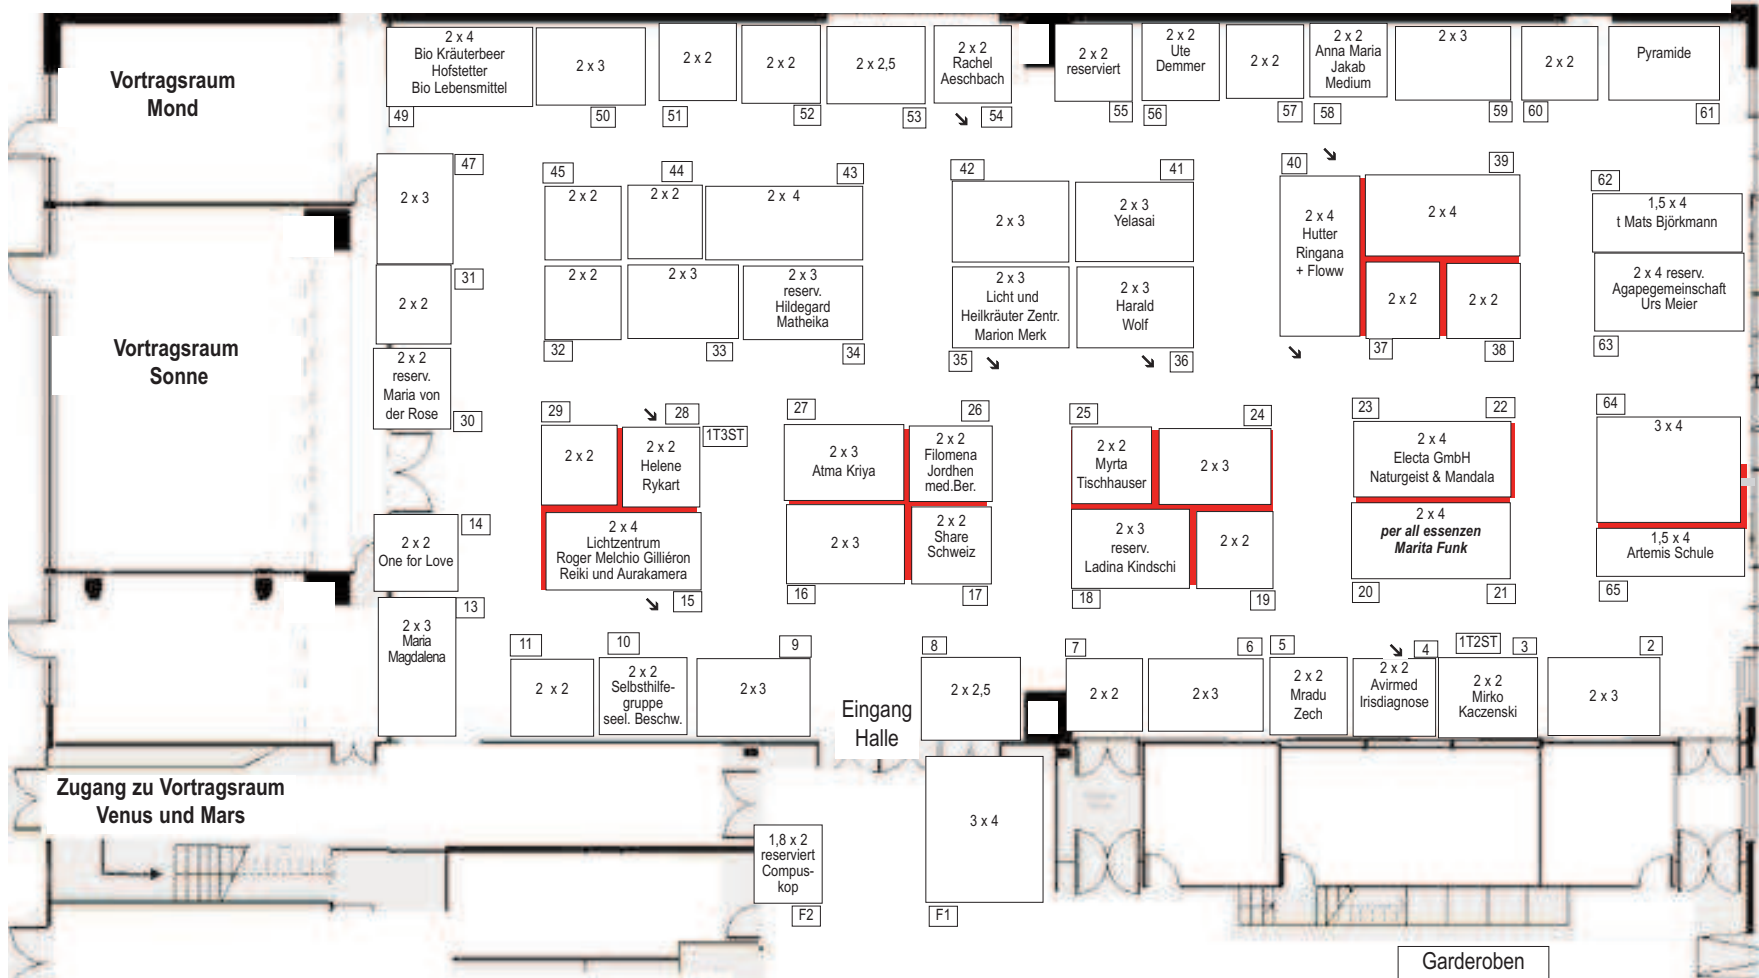

# Hallenplan Esoterik- & Gesundheitsmesse 07. - 09.12.2012 in der Bern Bea Expo, Halle Congress

Veranstalter: Esonaturamesse, Elisabeth Zazyal, Wilenrainstr. 8, CH-9404 Rorschacherberg

Tel. im Büro in D-Lindau 0049(0)8382-2776082 von 14.00-17.00, [www.esonaturamesse.com](http://www.esonaturamesse.com)