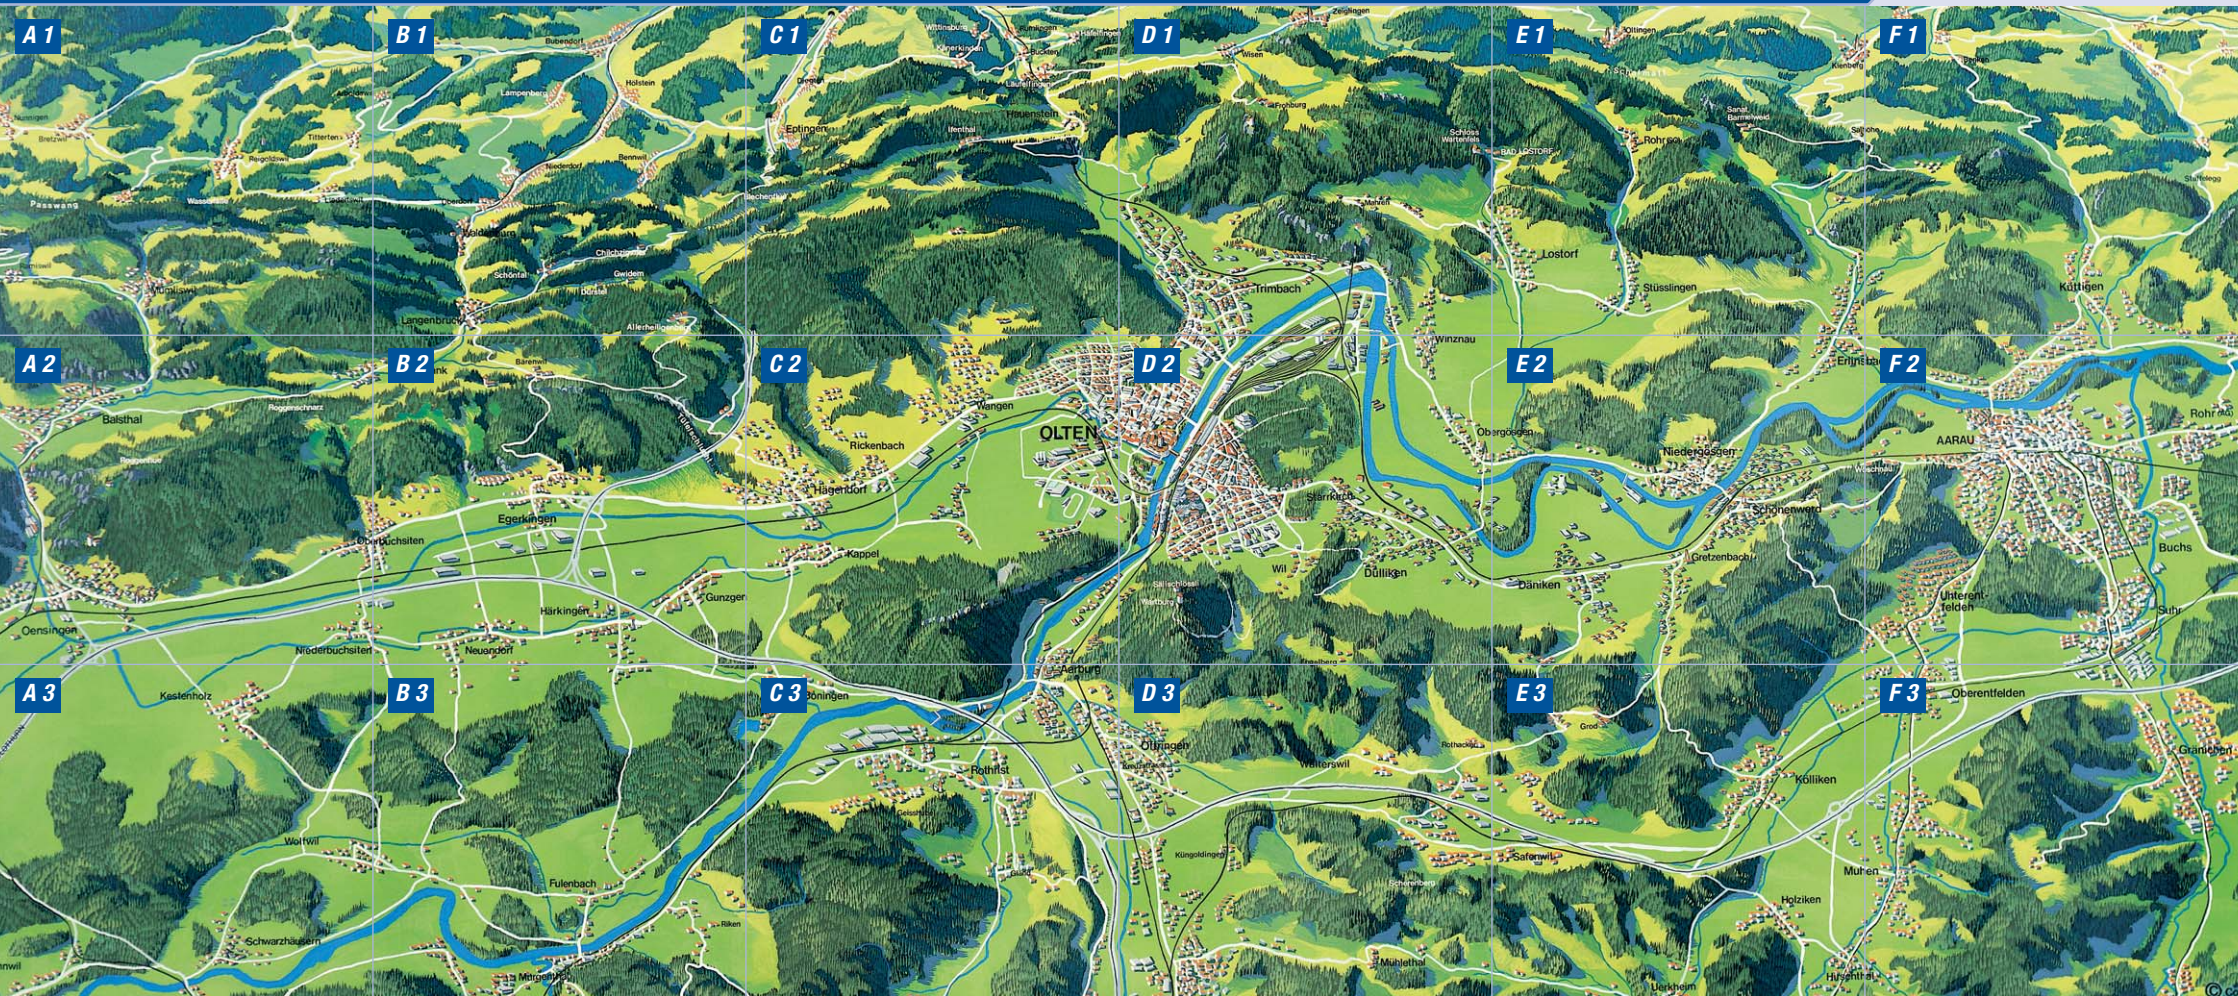

**Mittendrin: Die Region Olten stellt sich vor.
Eine pulsierende Region im Schweizer Mittelland.**

Mehr, als man vermutet: Die Region Olten bietet mit ihren vielfältigen Möglichkeiten viele interessante Begegnungen. Eingebettet in die wunderschöne Landschaft der Jura-Bergkette bietet die Region vielseitige und überraschende Freizeitaktivitäten und ein grosses Angebot an Gastronomie und Hotels, die Ihren Aufenthalt in der Region Olten zum Erlebnis machen. Nehmen Sie Einblick in die Vorzüge der Region und bestellen Sie kostenlos unsere praktischen Ratgeber und Broschüren. Weitere Informationen unter «www.oltentourismus.ch».

Übersichtsplan Region Olten

Ortsübersicht

Aarburg	C2/C3	Fulenbach	B3	Kestenholz	A3	Oensingen	A2	Stüsslingen	E1
Boningen	C3	Gretzenbach	E2	Langenbruck	B1	Olten	C2/D2	Trimbach	D1
Däniken	E2	Gunzgen	B2	Neudorf	B2	Rickenbach	C2	Walterswil	D3
Dulliken	D2	Hägendorf	C2	Niederbuchsiten	A2/B2	Rohr b. Olten	E1	Wangen bei Olten	C2
Egerkingen	B2	Härkingen	B2	Niedergösgen	E2	Rothrist	C3	Winznau	D1/D2
Eppenberg-Wöschnau	E2	Hauenstein-Ifenthal	C1	Oberbuchsiten	B2	Schönenwerd	E2	Wisen	D1
Erlinsbach	E1/E2	Kappel	C2	Obergösgen	D2/E2	Starrkirch-Wil	D2	Wolfwil	A3/B3